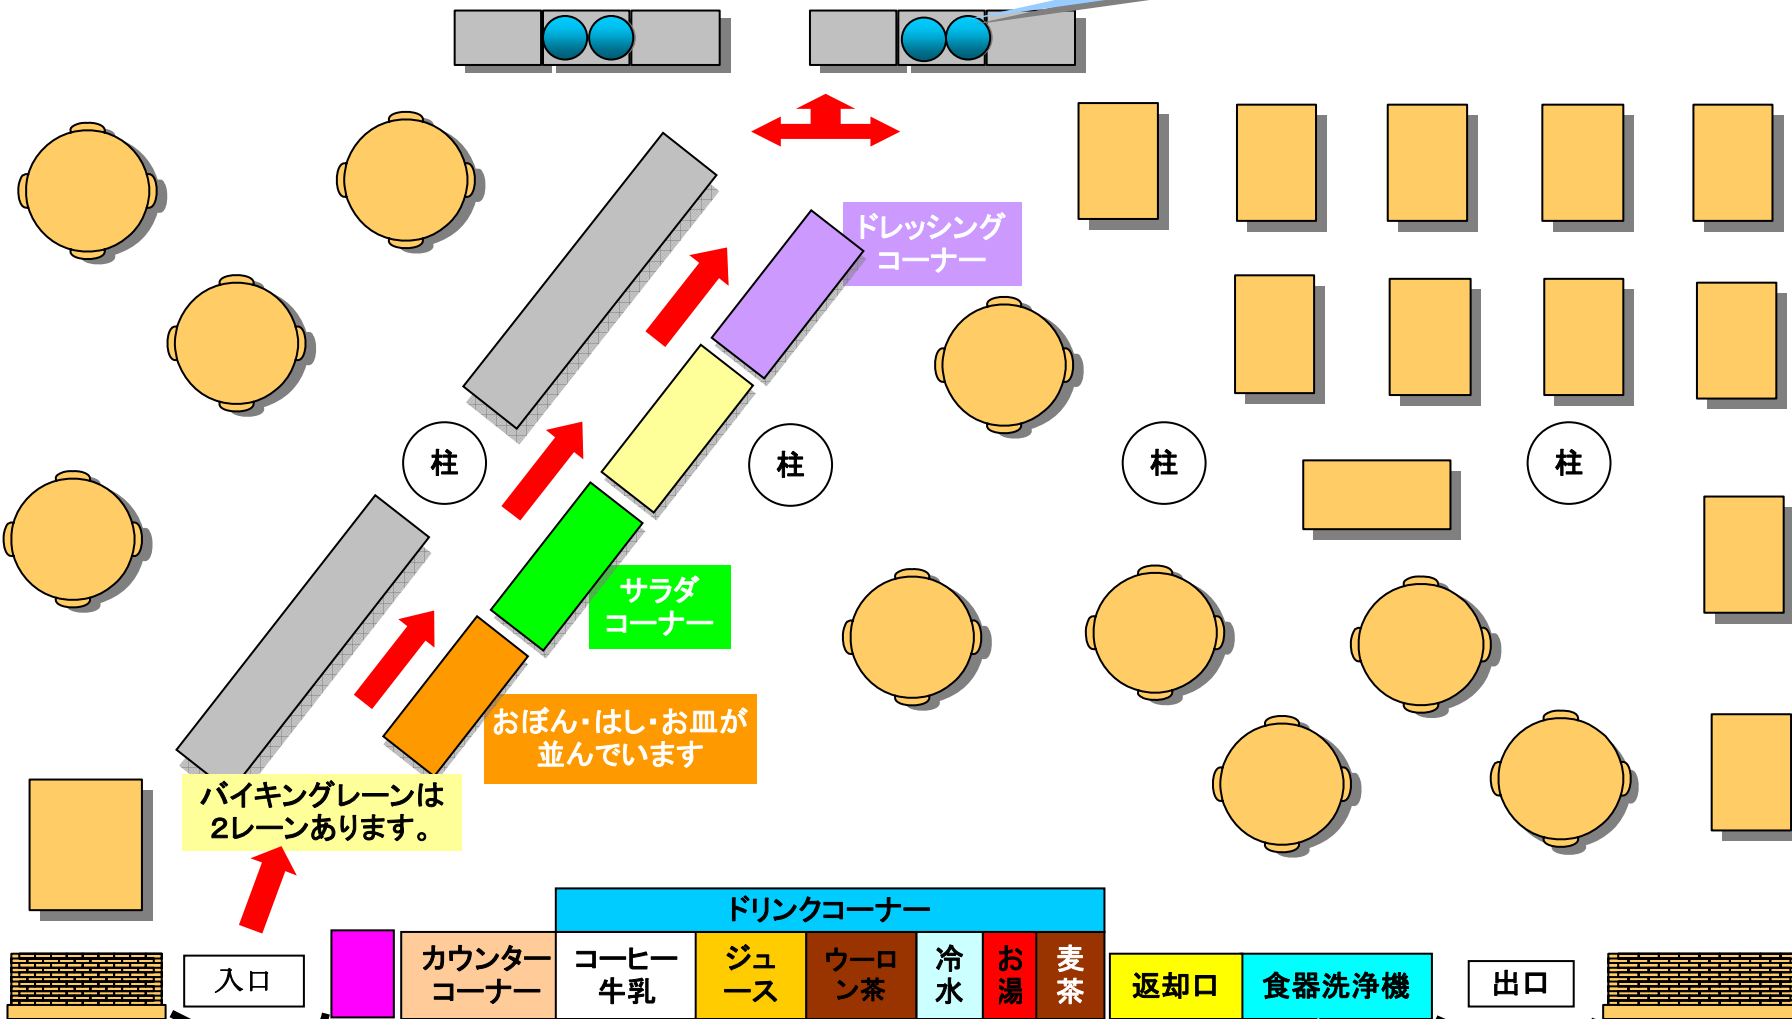

# ホールマップ

ごはんを ここでよそってね！

現在地

使い終わった  
「はし・スプーン・プラコップ」を  
返す場所  
フキンもあるよ  
テーブルをきれいにしましょう！

使った食器は水槽に  
入れましょう！