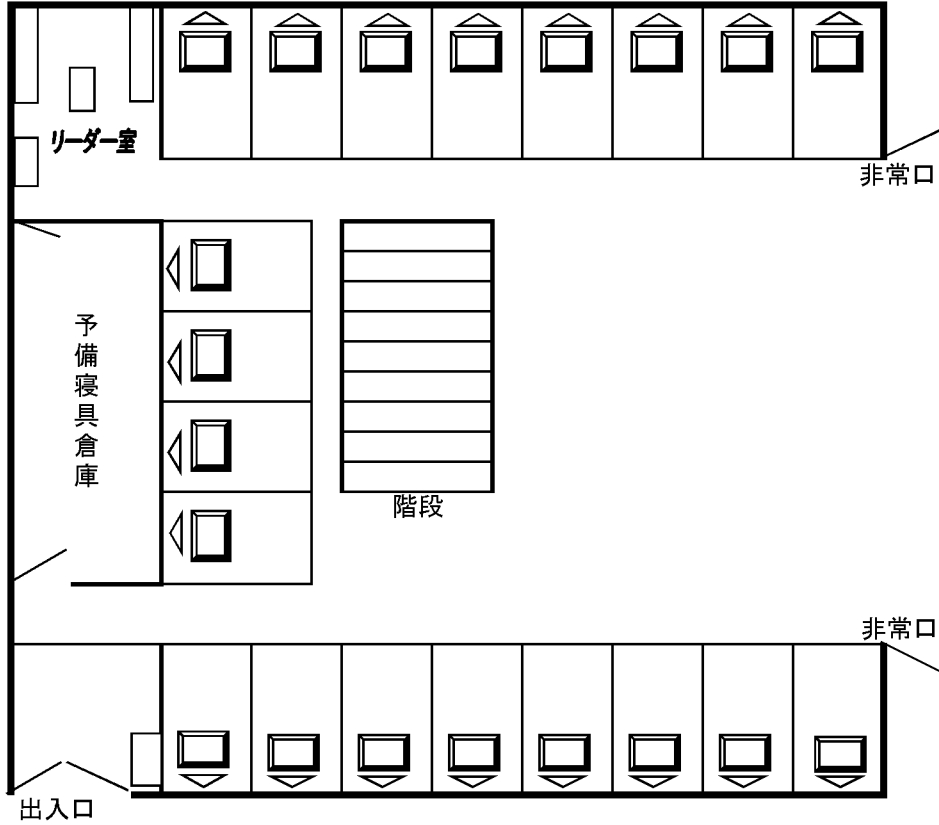

もみ

定員: 42 ※リーダー室はソファベットを平らにして使用ください
※リーダー室定員2込み

1F

ハンガー

2F