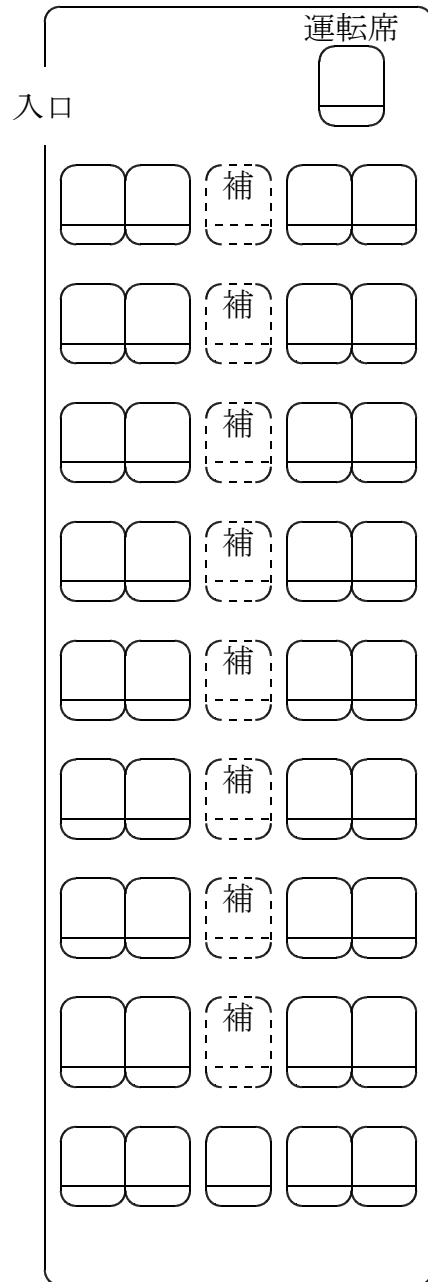

バス座席表

マイクロバス

乗車定員
 3人×6列→18人
 後部座席 → 4人
 補助座席 → 5人 } 27人

前

後

補→補助座席

中型バス

乗車定員
 4人×8列→32人
 後部座席 → 5人
 補助座席 → 8人 } 45人

前

後