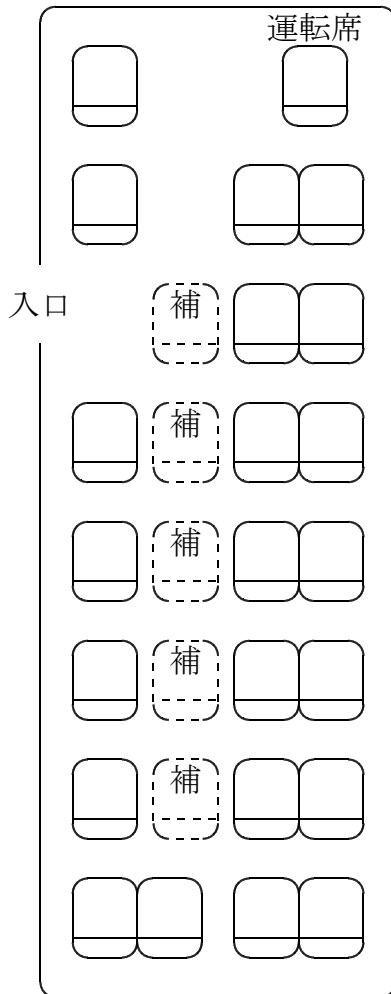

バス座席表

マイクロバス

乗車定員
 3人×6列→18人
 後部座席 → 4人
 補助座席 → 5人 } 27人

前

後

補→補助座席

中型バス

乗車定員
 4人×8列→32人
 後部座席 → 5人
 補助座席 → 8人 } 45人

前

後