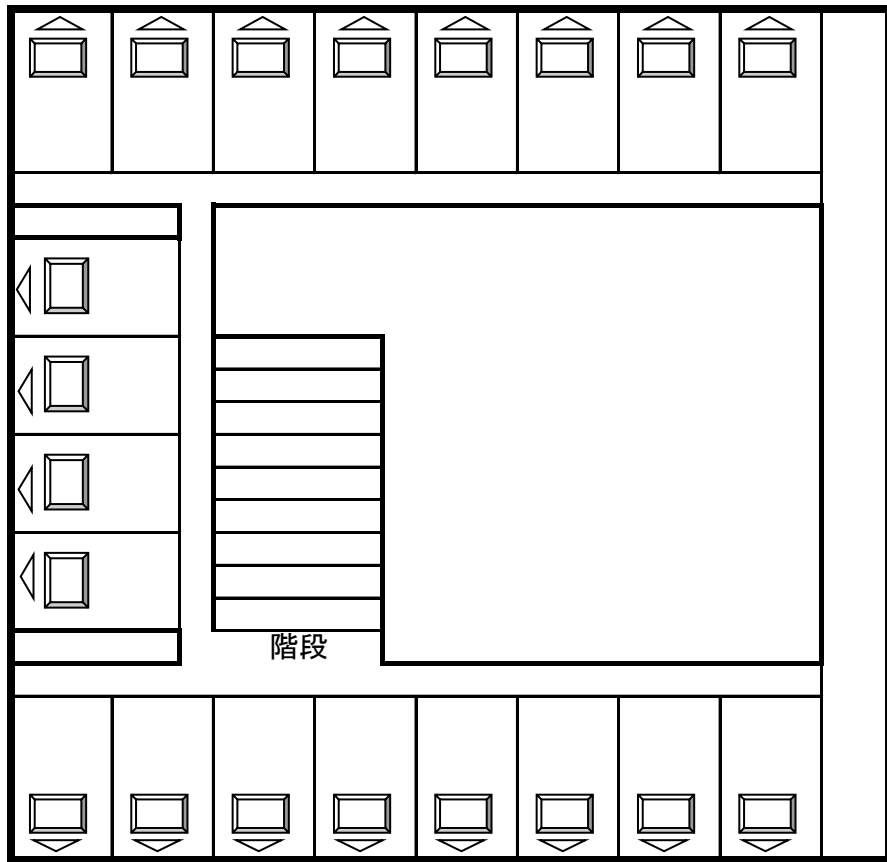

木の棟

1F

2F

1F

木のベンチの上に、6セット分を寝具種別ごとに置く

使う場合はこのように敷いてください

2F

1セットずつを、畳んだ状態で、床に置く