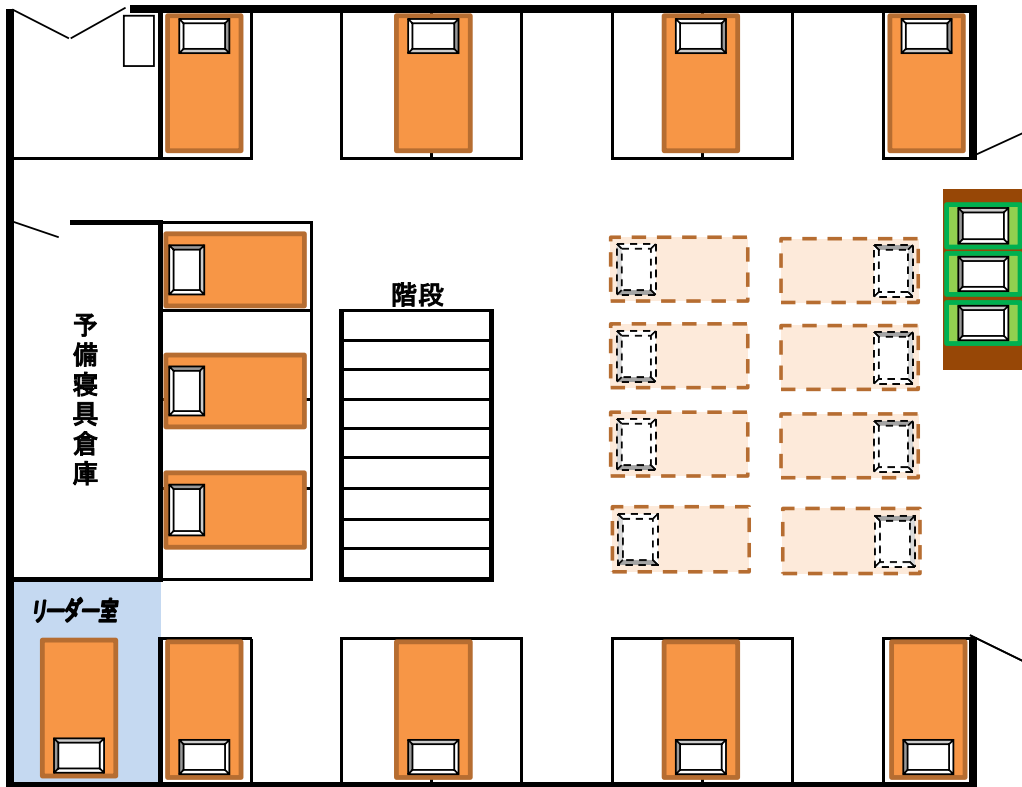

ひのき

寝具配置図

1F

木のベンチに
上に8セット置
いてありますの
で、必要に応じ
て使用してくだ
さい

2F

床の上に4セッ
ト置いてありま
すので、必要
に応じて使用し
てください