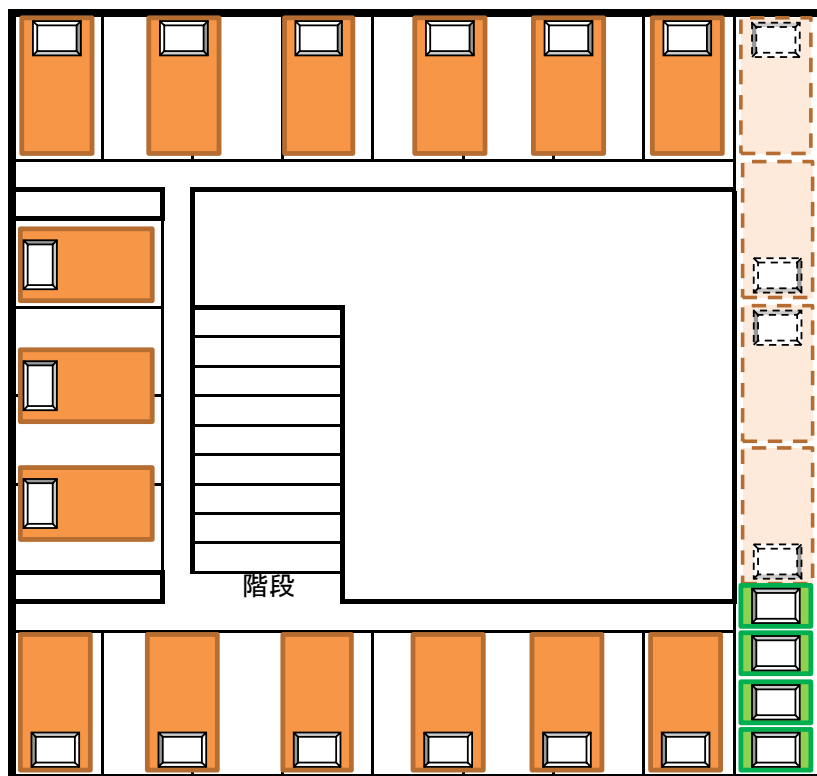

木の棟
(ひのき除く)

寝具配置図

1F

木のベンチに
上に6セット置
いてありますの
で、必要に応じ
て使用してくだ
さい

2F

床の上に4セッ
ト置いてありま
すので、必要
に応じて使用し
てください