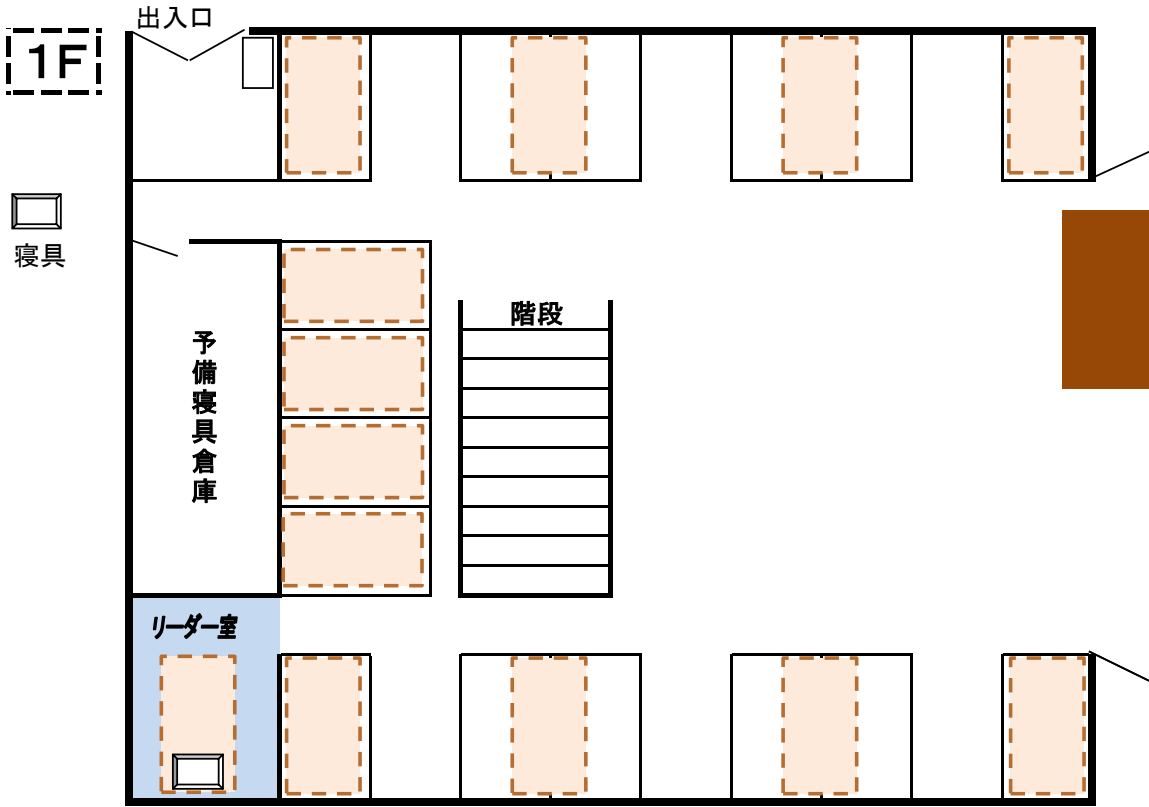

ひのき

寝具配置図

2F

床の上に8セット置いてありますので、必要に応じて使用してください