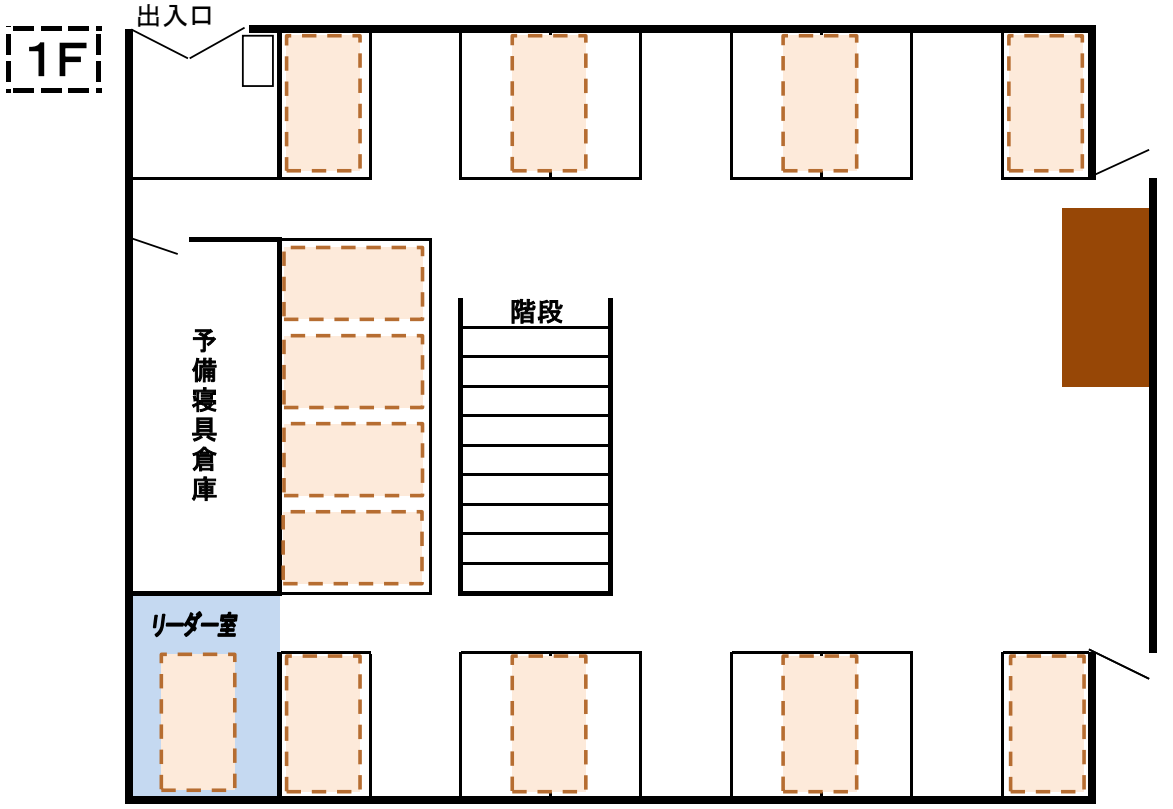

ひのき

寝具配置図

定員31名

2F