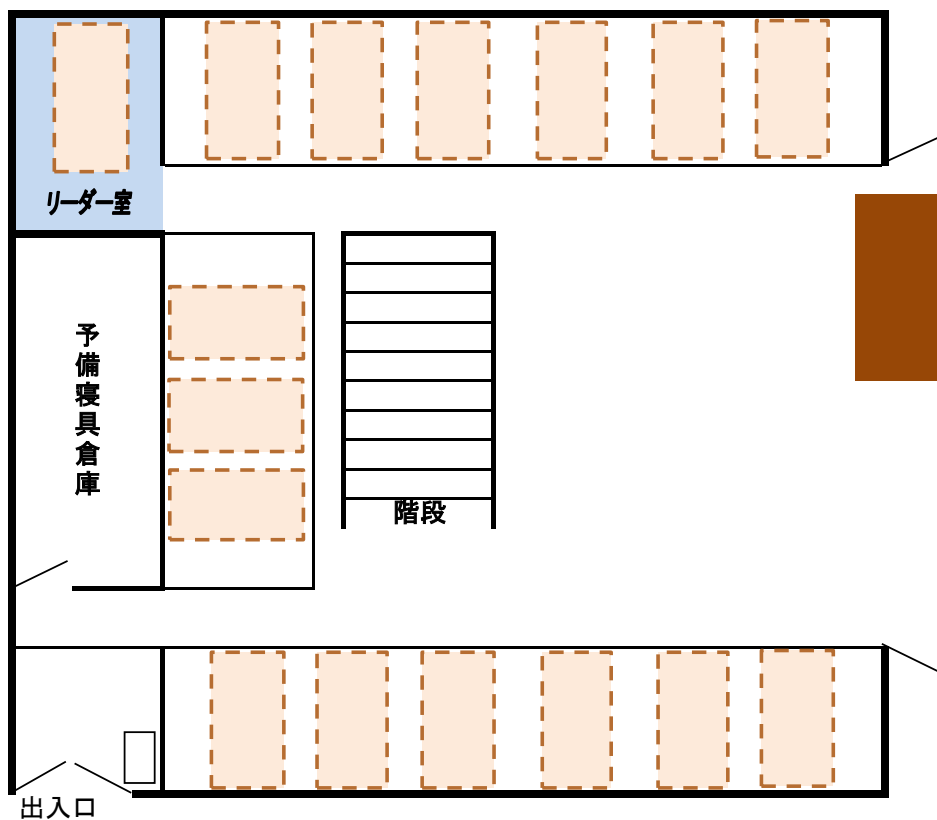

# 寝具配置図

定員31名

1F

2F