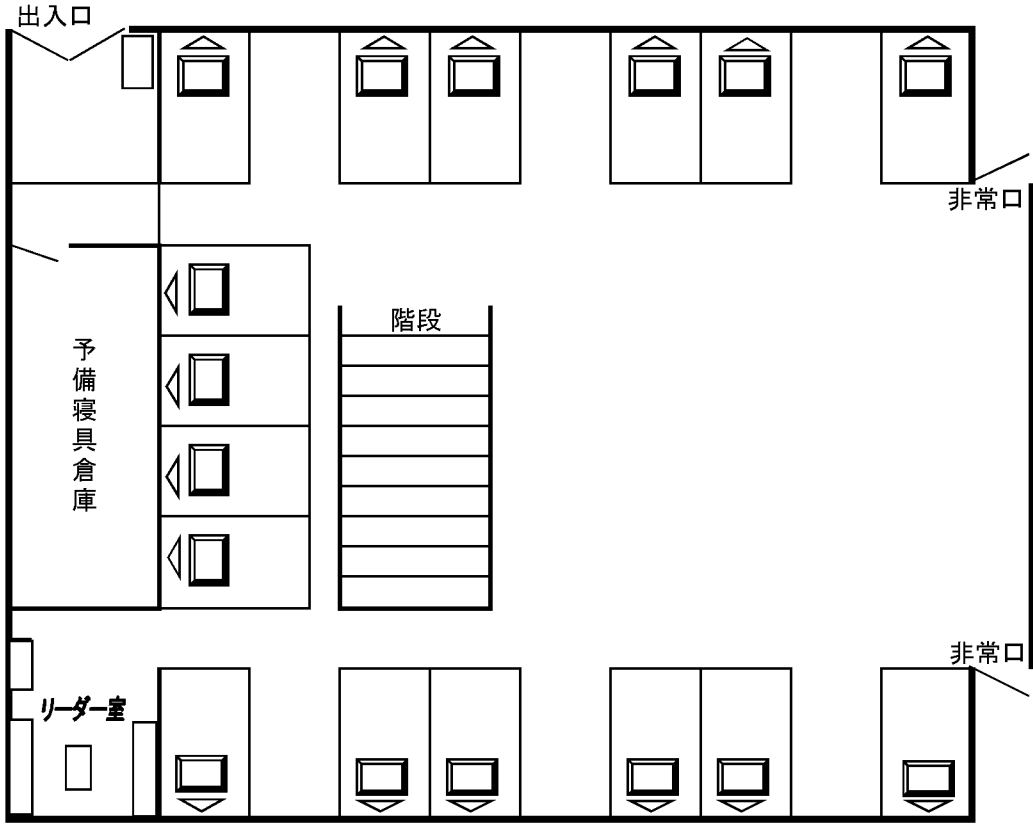

ひのき

定員：40 ※リーダー室定員2込み

1F

ハンガー
寝具

2F